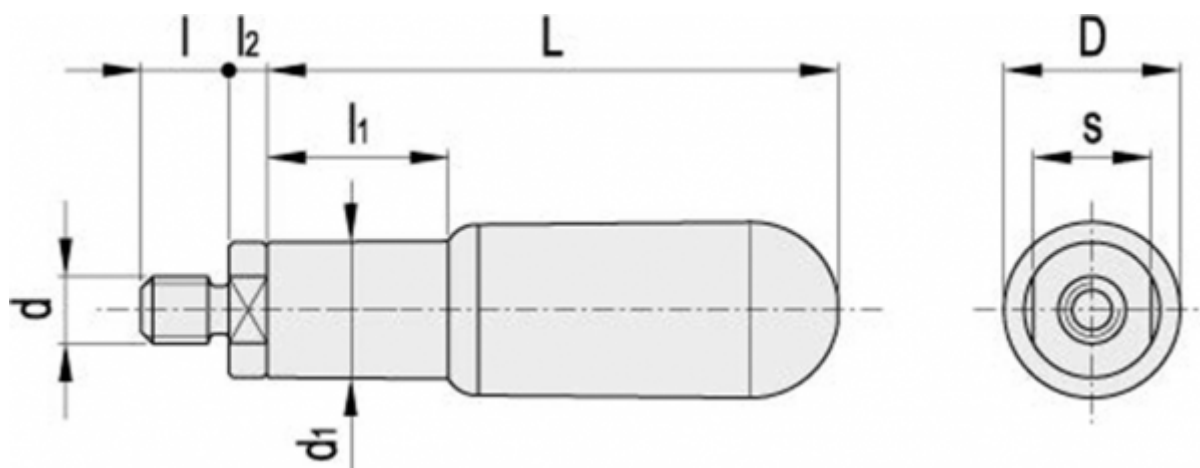

Varenummer: 2304120752

Beskrivelse: E+G Drejelig cylindergreb I.621/80+Gx-M10

Mål

D = 24

d = M10

d1 = 18.5

l = 12

l1 = 27

l2 = 6.5

L = 80

s = 16

Vægt i (g) = 103